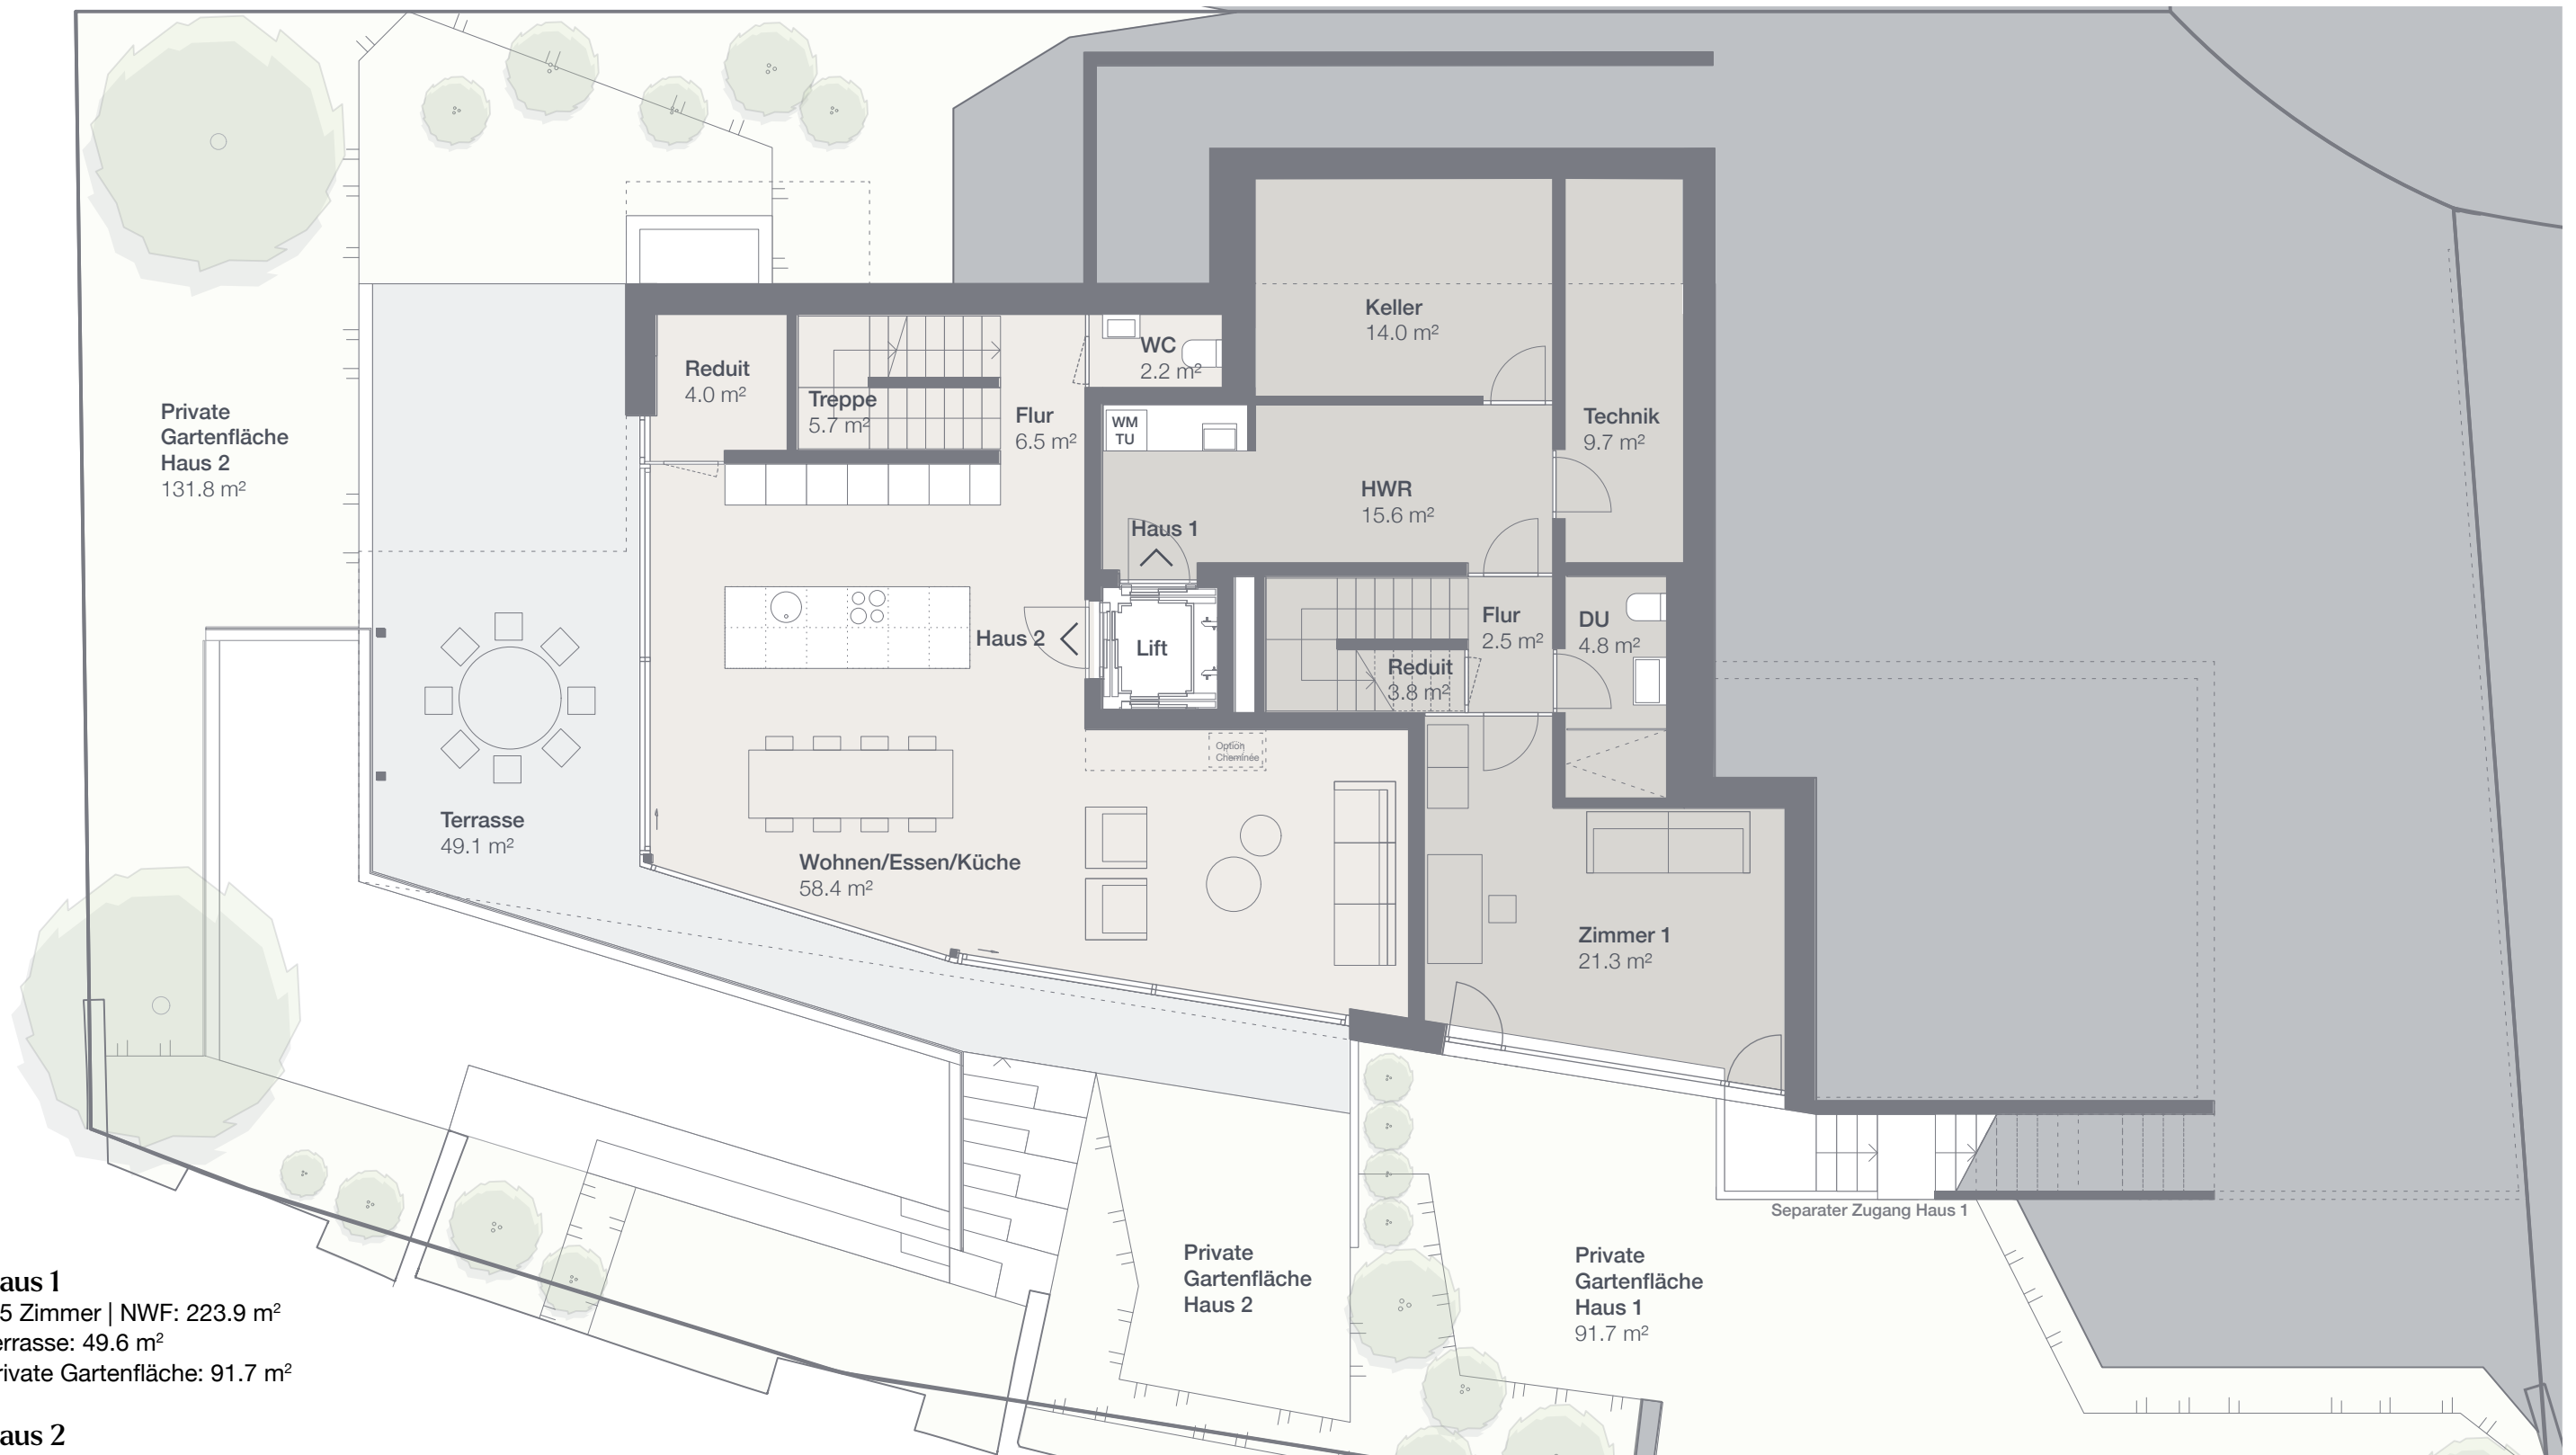

# Ebene 2

**Haus 1**  
5.5 Zimmer | NWF: 223.9 m<sup>2</sup>  
Terrasse: 49.6 m<sup>2</sup>  
Private Gartenfläche: 91.7 m<sup>2</sup>

**Haus 2**  
6.5 Zimmer | NWF: 259.4 m<sup>2</sup>  
Terrasse: 49.1 m<sup>2</sup> | Sitzplatz: 47.2 m<sup>2</sup>  
Private Gartenfläche: 131.8 m<sup>2</sup>

# Ebene 3

**Haus 1**  
 5.5 Zimmer | NWF: 223.9 m<sup>2</sup>  
 Terrasse: 49.6 m<sup>2</sup>  
 Private Gartenfläche: 91.7 m<sup>2</sup>

**Haus 2**  
 6.5 Zimmer | NWF: 259.4 m<sup>2</sup>  
 Terrasse: 49.1 m<sup>2</sup> | Sitzplatz: 47.2 m<sup>2</sup>  
 Private Gartenfläche: 131.8 m<sup>2</sup>

# Ebene 4

**Haus 1**  
5.5 Zimmer | NWF: 223.9 m<sup>2</sup>  
Terrasse: 49.6 m<sup>2</sup>  
Private Gartenfläche: 91.7 m<sup>2</sup>