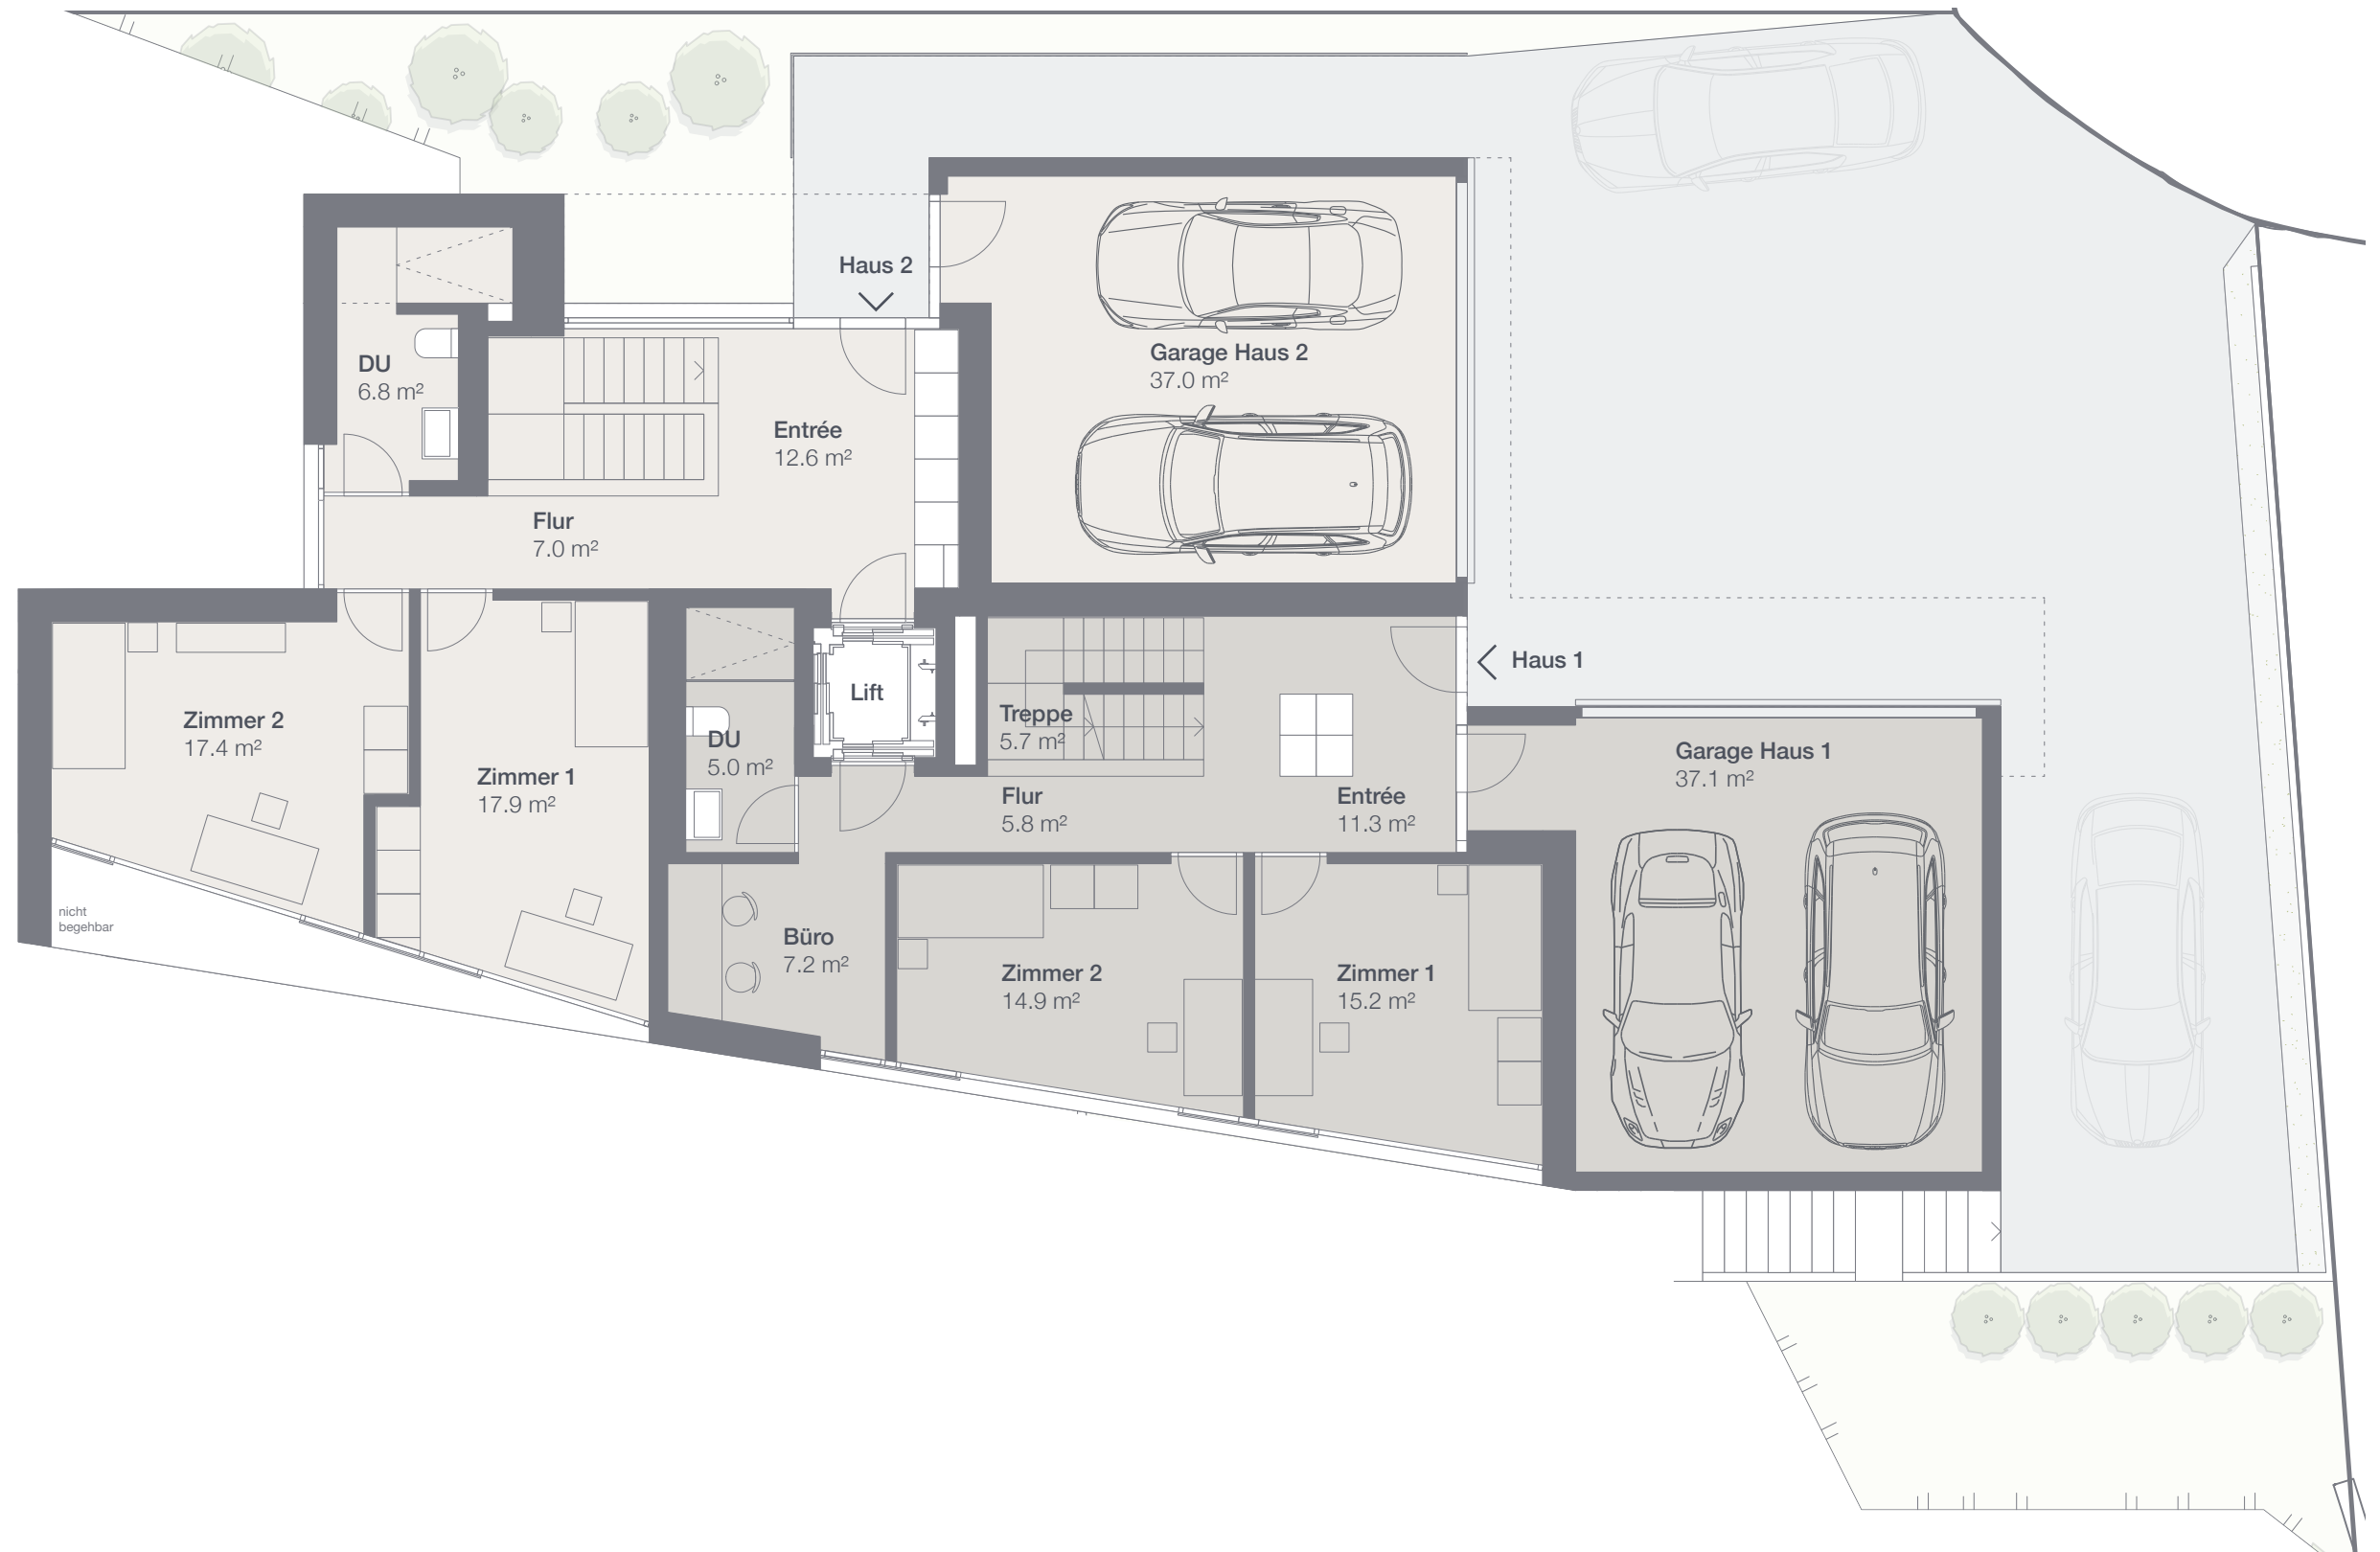

# Ebene 2

**Haus 1**  
5.5 Zimmer | NWF: 223.9 m<sup>2</sup>  
Terrasse: 49.6 m<sup>2</sup>  
Private Gartenfläche: 91.7 m<sup>2</sup>

**Haus 2**  
6.5 Zimmer | NWF: 259.4 m<sup>2</sup>  
Terrasse: 49.1 m<sup>2</sup> | Sitzplatz: 47.2 m<sup>2</sup>  
Private Gartenfläche: 131.8 m<sup>2</sup>

# Ebene 3

**Haus 1**  
 5.5 Zimmer | NWF: 223.9 m<sup>2</sup>  
 Terrasse: 49.6 m<sup>2</sup>  
 Private Gartenfläche: 91.7 m<sup>2</sup>

**Haus 2**  
 6.5 Zimmer | NWF: 259.4 m<sup>2</sup>  
 Terrasse: 49.1 m<sup>2</sup> | Sitzplatz: 47.2 m<sup>2</sup>  
 Private Gartenfläche: 131.8 m<sup>2</sup>

# Ebene 4

**Haus 1**  
5.5 Zimmer | NWF: 223.9 m<sup>2</sup>  
Terrasse: 49.6 m<sup>2</sup>  
Private Gartenfläche: 91.7 m<sup>2</sup>