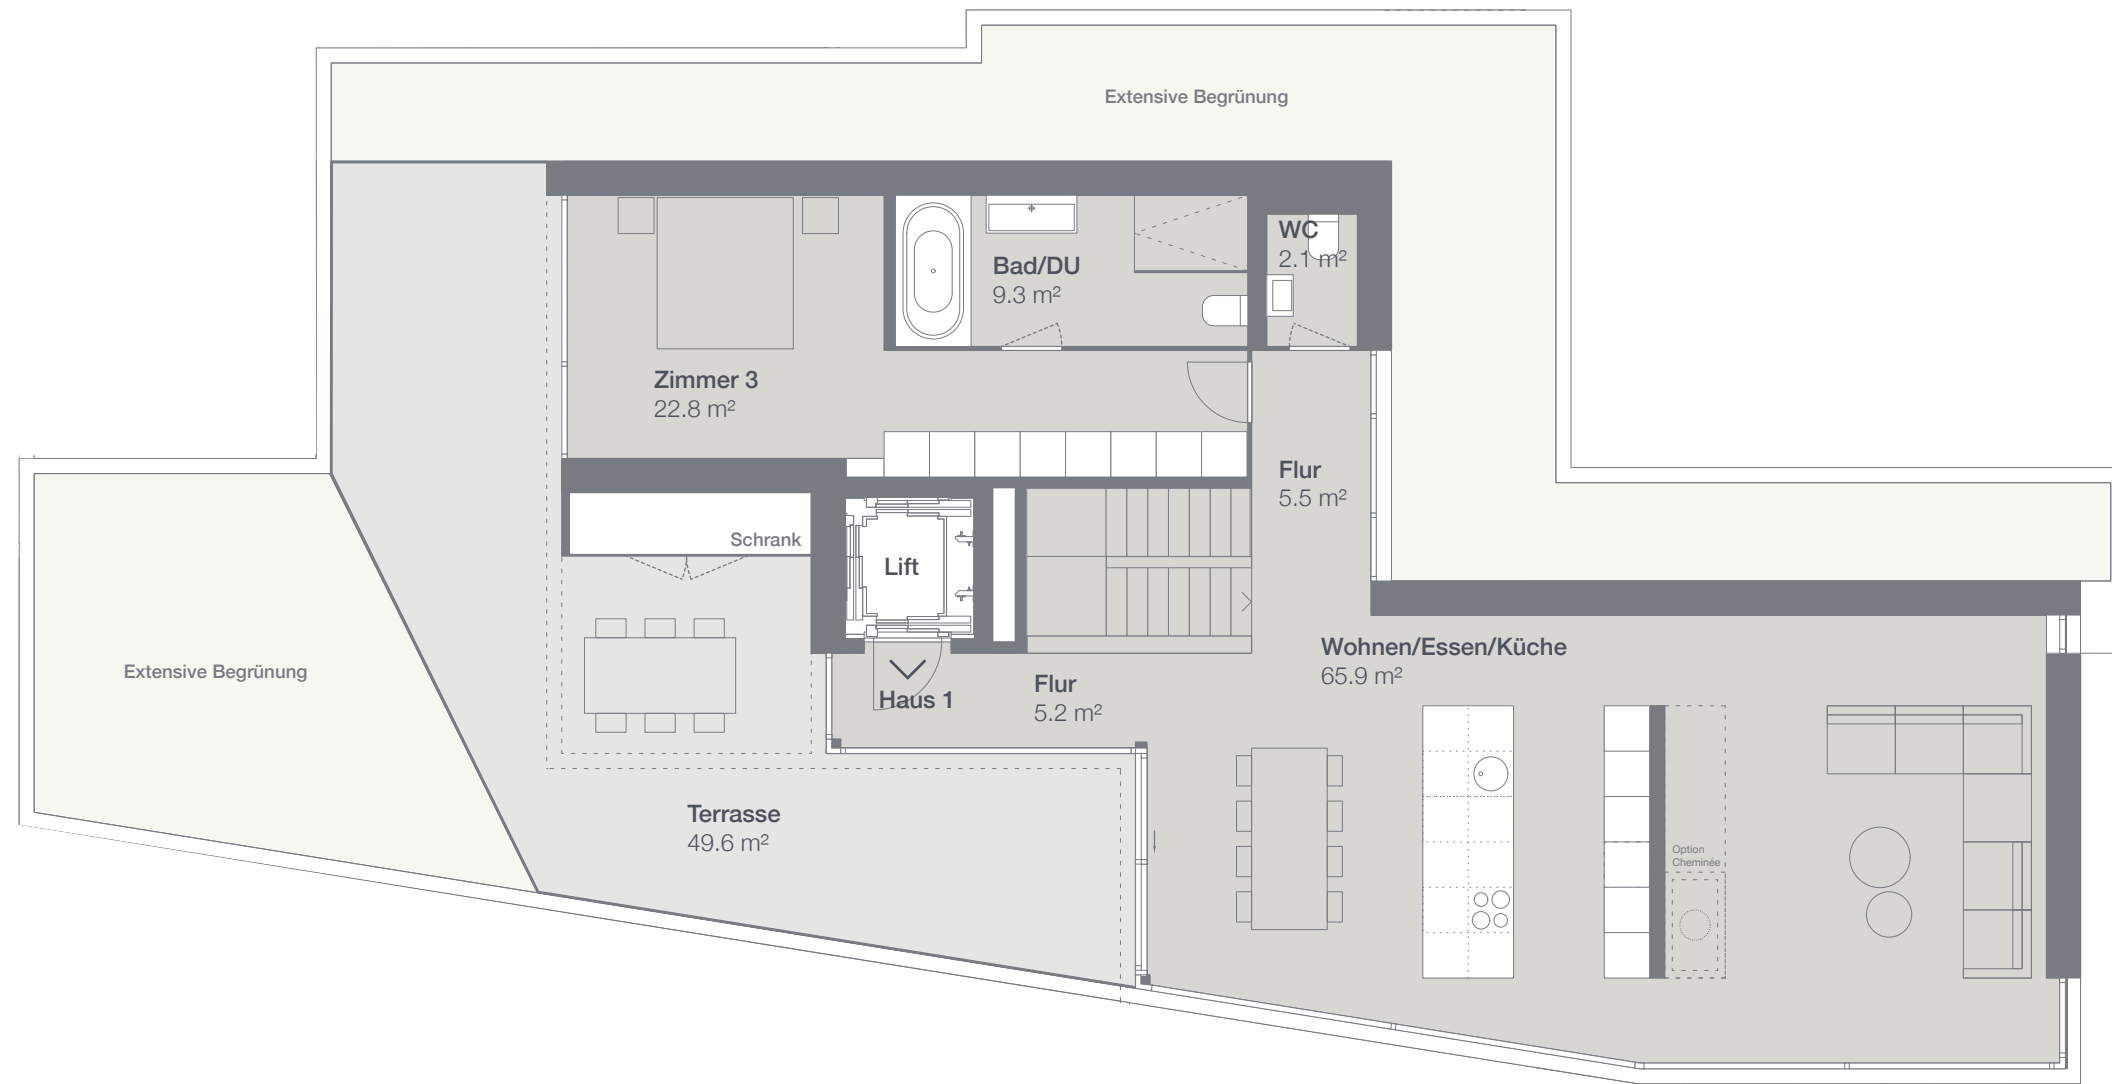

# Ebene 2

**Haus 1**  
5.5 Zimmer | NWF: 223.9 m<sup>2</sup>  
Terrasse: 49.6 m<sup>2</sup>  
Private Gartenfläche: 91.7 m<sup>2</sup>

**Haus 2**  
6.5 Zimmer | NWF: 259.4 m<sup>2</sup>  
Terrasse: 49.1 m<sup>2</sup> | Sitzplatz: 47.2 m<sup>2</sup>  
Private Gartenfläche: 131.8 m<sup>2</sup>

# Ebene 3

**Haus 1**  
 5.5 Zimmer | NWF: 223.9 m<sup>2</sup>  
 Terrasse: 49.6 m<sup>2</sup>  
 Private Gartenfläche: 91.7 m<sup>2</sup>

**Haus 2**  
 6.5 Zimmer | NWF: 259.4 m<sup>2</sup>  
 Terrasse: 49.1 m<sup>2</sup> | Sitzplatz: 47.2 m<sup>2</sup>  
 Private Gartenfläche: 131.8 m<sup>2</sup>

# Ebene 4

**Haus 1**  
5.5 Zimmer | NWF: 223.9 m<sup>2</sup>  
Terrasse: 49.6 m<sup>2</sup>  
Private Gartenfläche: 91.7 m<sup>2</sup>