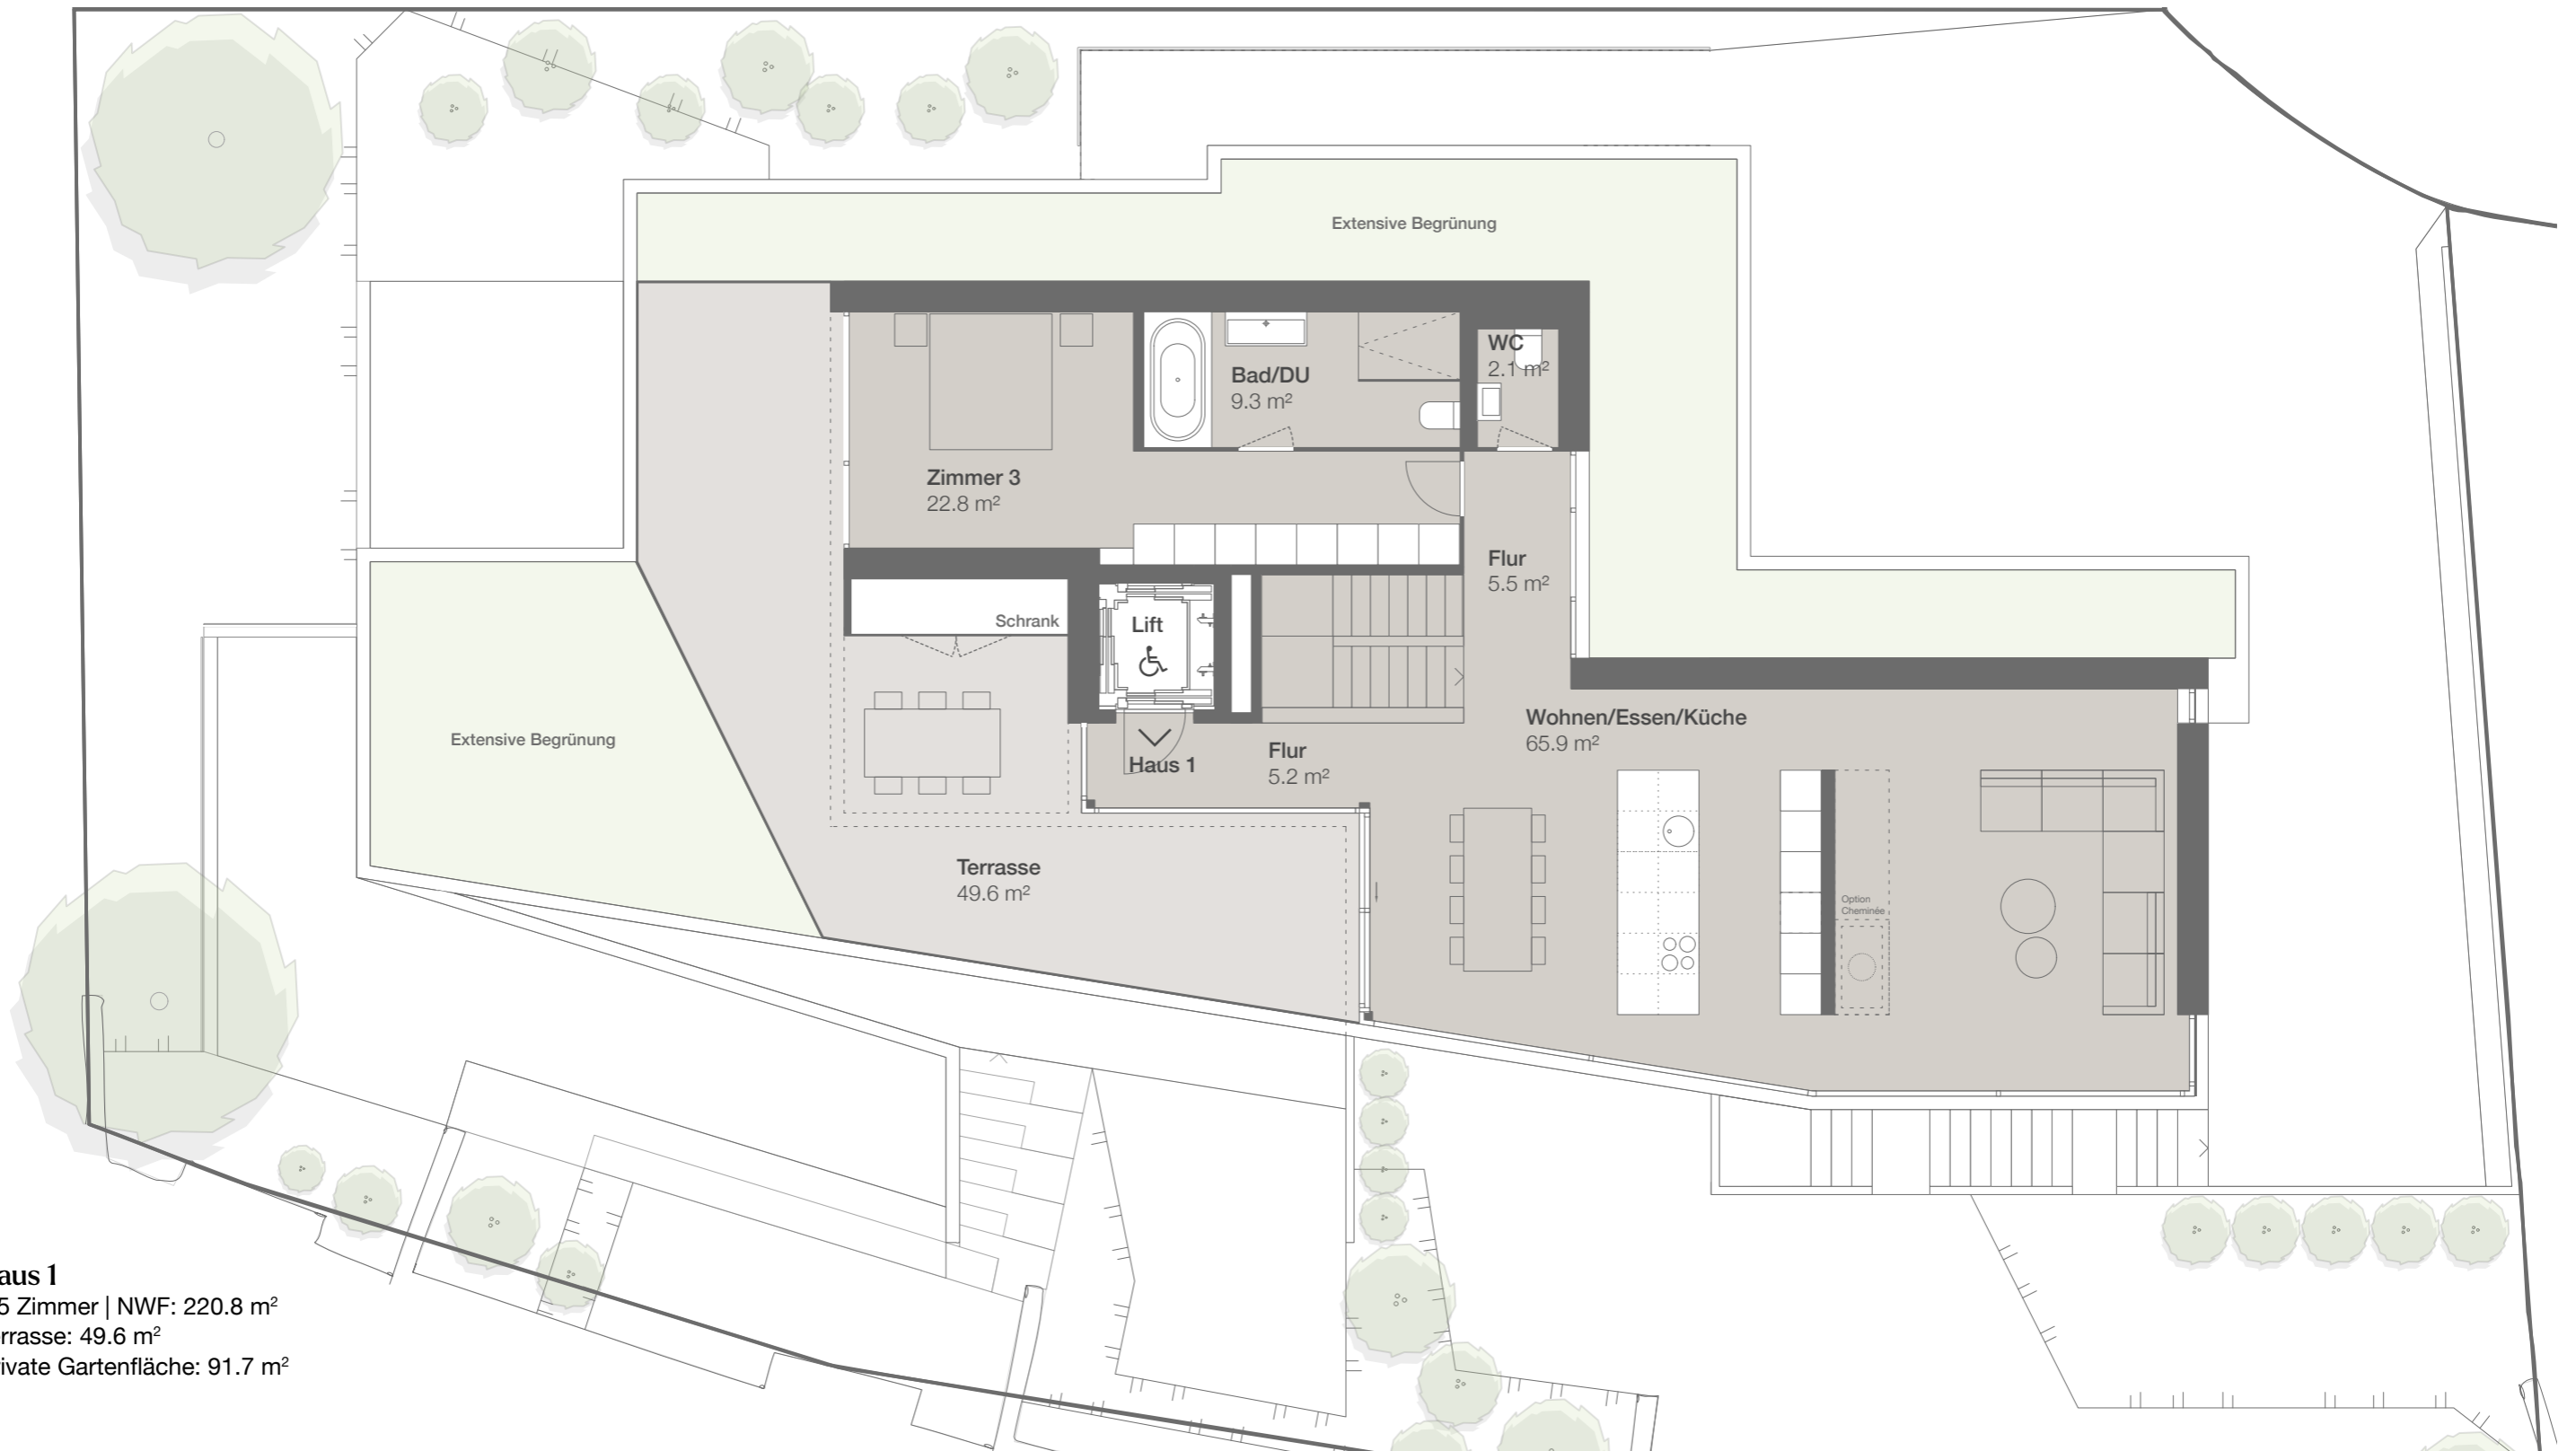

Ebene 2

Haus 1
 5.5 Zimmer | NWF: 220.8 m²
 Terrasse: 49.6 m²
 Private Gartenfläche: 91.7 m²

Haus 2
 6.5 Zimmer | NWF: 259.4 m²
 Terrasse: 49.1 m² | Sitzplatz: 47.2 m²
 Private Gartenfläche: 131.8 m²

Massstab 1:100

Ebene 3

Haus 1
 5.5 Zimmer | NWF: 220.8 m²
 Terrasse: 49.6 m²
 Private Gartenfläche: 91.7 m²

Haus 2
 6.5 Zimmer | NWF: 259.4 m²
 Terrasse: 49.1 m² | Sitzplatz: 47.2 m²
 Private Gartenfläche: 131.8 m²

Ebene 4

Haus 1
5.5 Zimmer | NWF: 220.8 m²
Terrasse: 49.6 m²
Private Gartenfläche: 91.7 m²