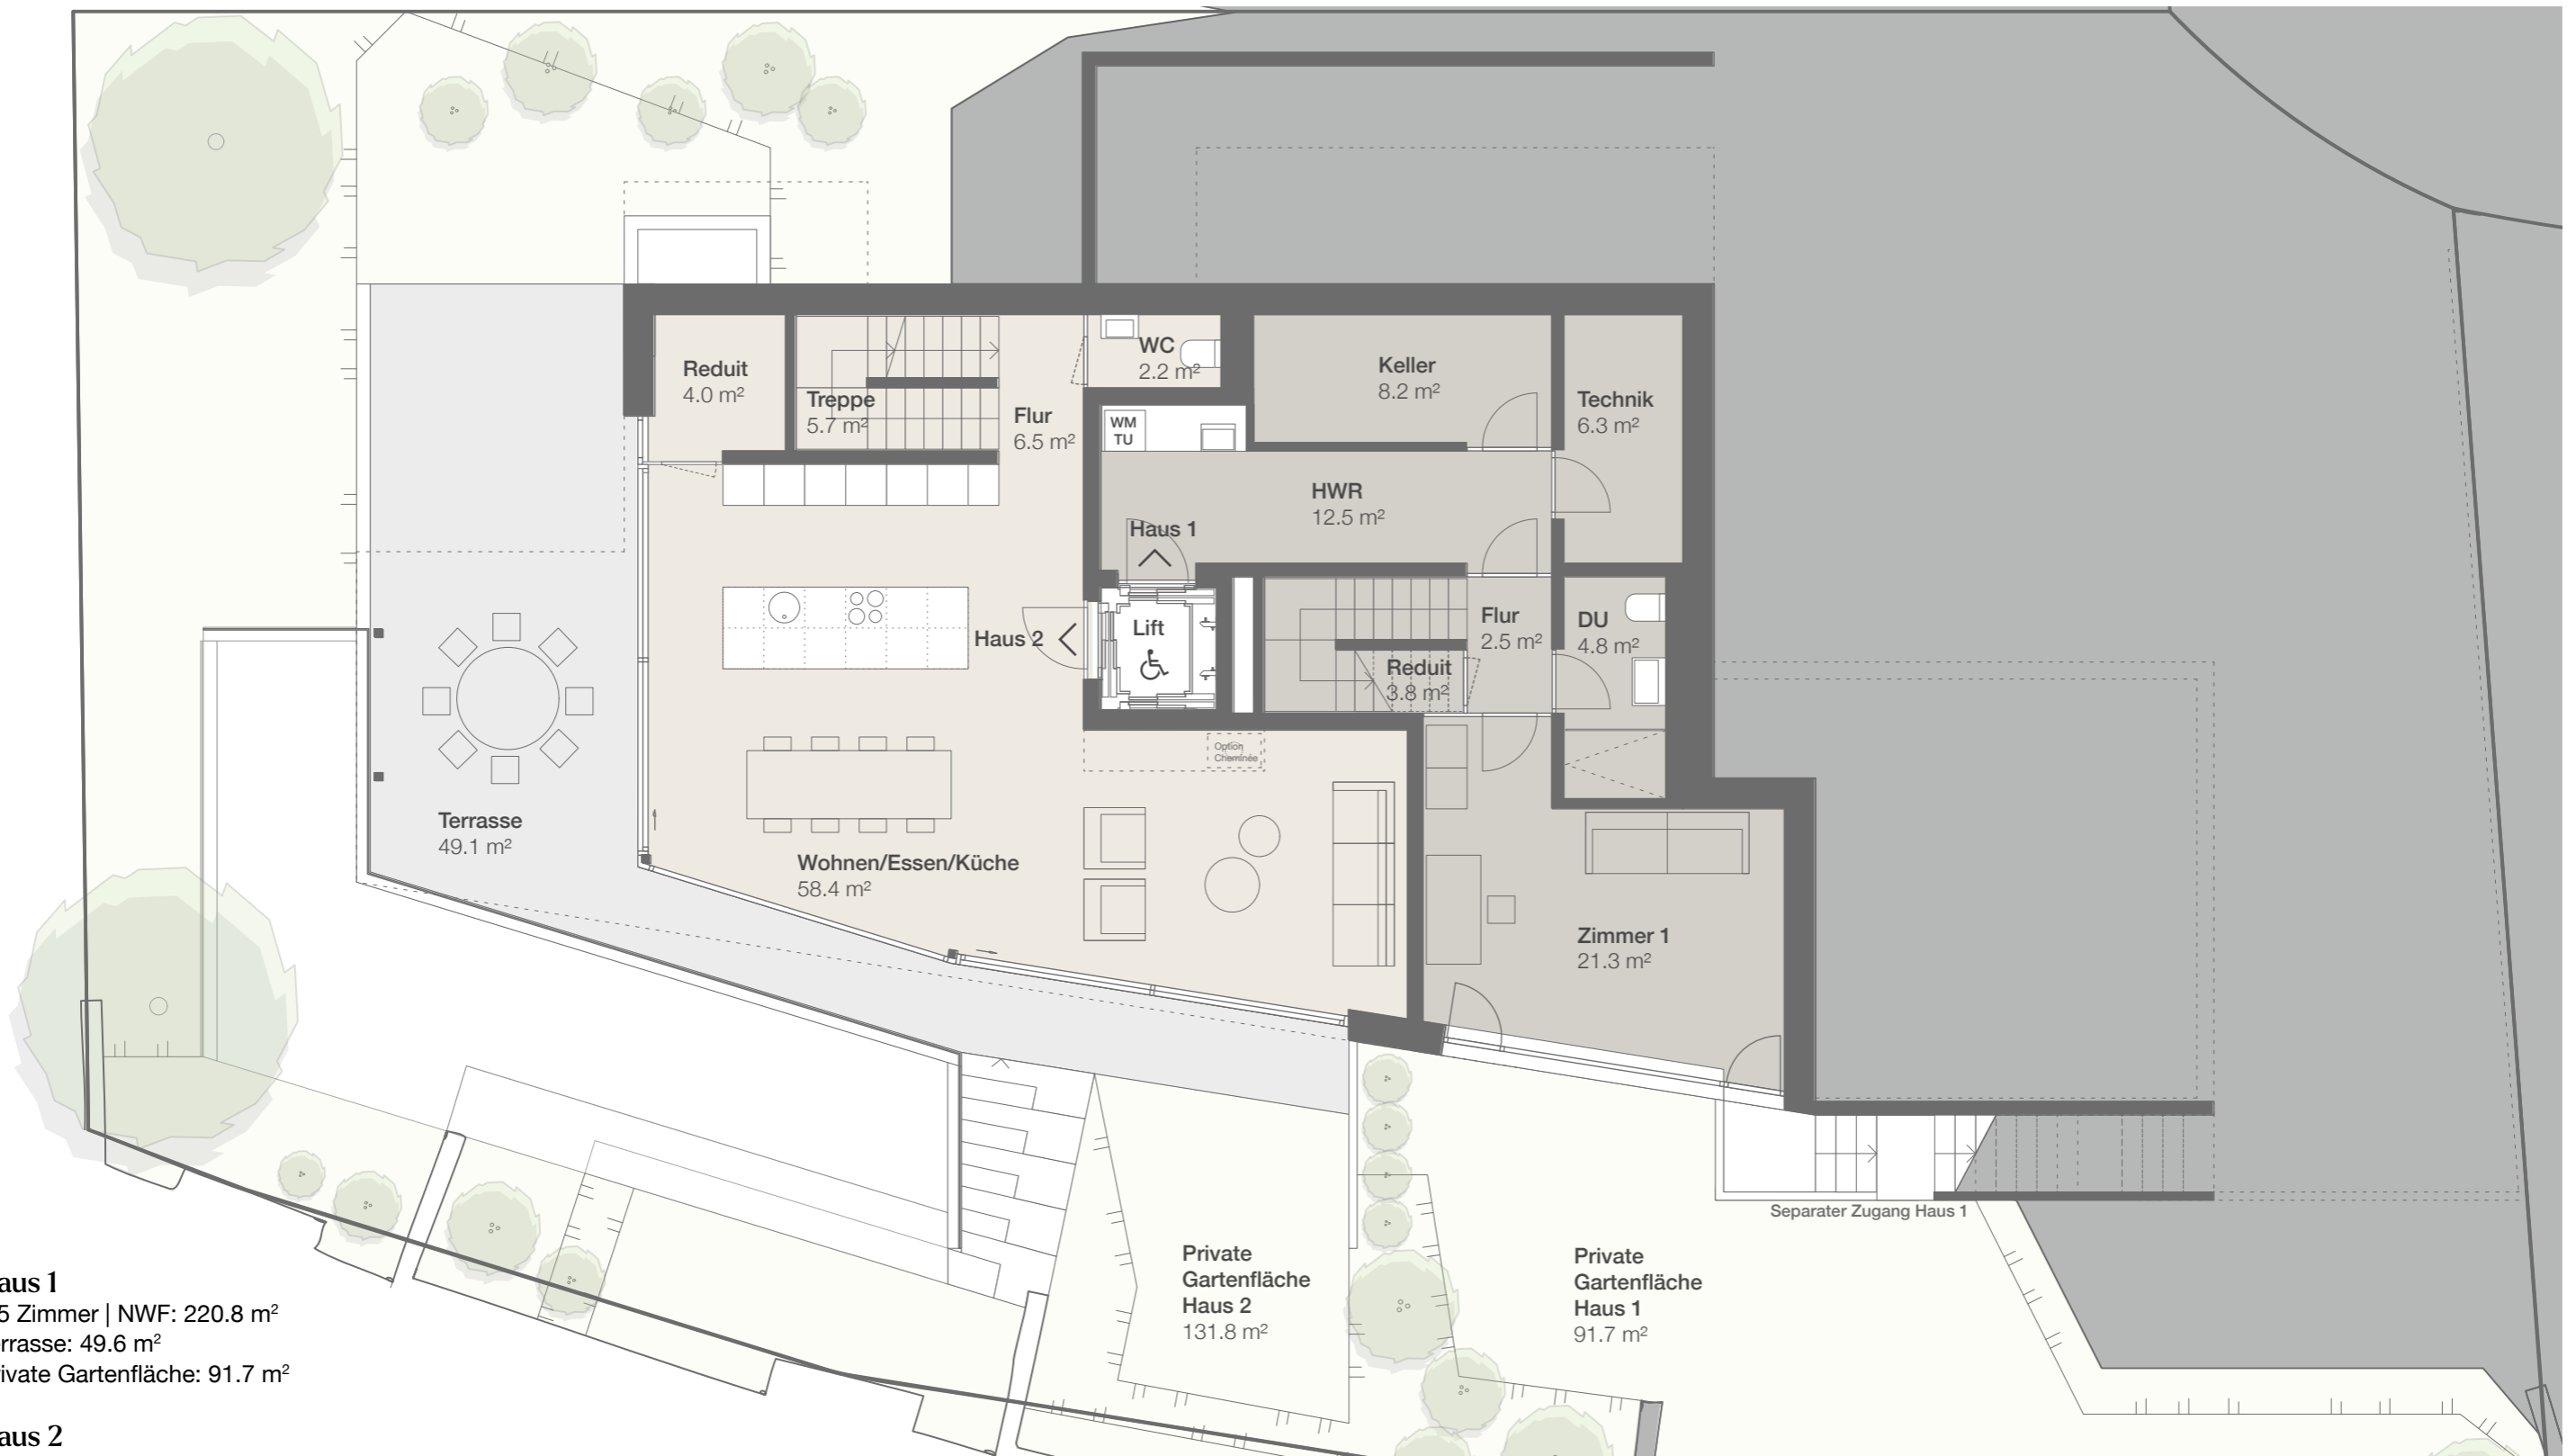

Ebene 1

Haus 2
6.5 Zimmer | NWF: 259.4 m²
Terrasse: 49.1 m² | Sitzplatz: 47.2 m²
Private Gartenfläche: 131.8 m²

Massstab 1:100 0 1 m

Ebene 2

Haus 1
 5.5 Zimmer | NWF: 220.8 m²
 Terrasse: 49.6 m²
 Private Gartenfläche: 91.7 m²

Haus 2
 6.5 Zimmer | NWF: 259.4 m²
 Terrasse: 49.1 m² | Sitzplatz: 47.2 m²
 Private Gartenfläche: 131.8 m²

Massstab 1:100

Ebene 3

Haus 1
5.5 Zimmer | NWF: 220.8 m²
Terrasse: 49.6 m²
Private Gartenfläche: 91.7 m²

Haus 2
6.5 Zimmer | NWF: 259.4 m²
Terrasse: 49.1 m² | Sitzplatz: 47.2 m²
Private Gartenfläche: 131.8 m²

Masstab 1:100