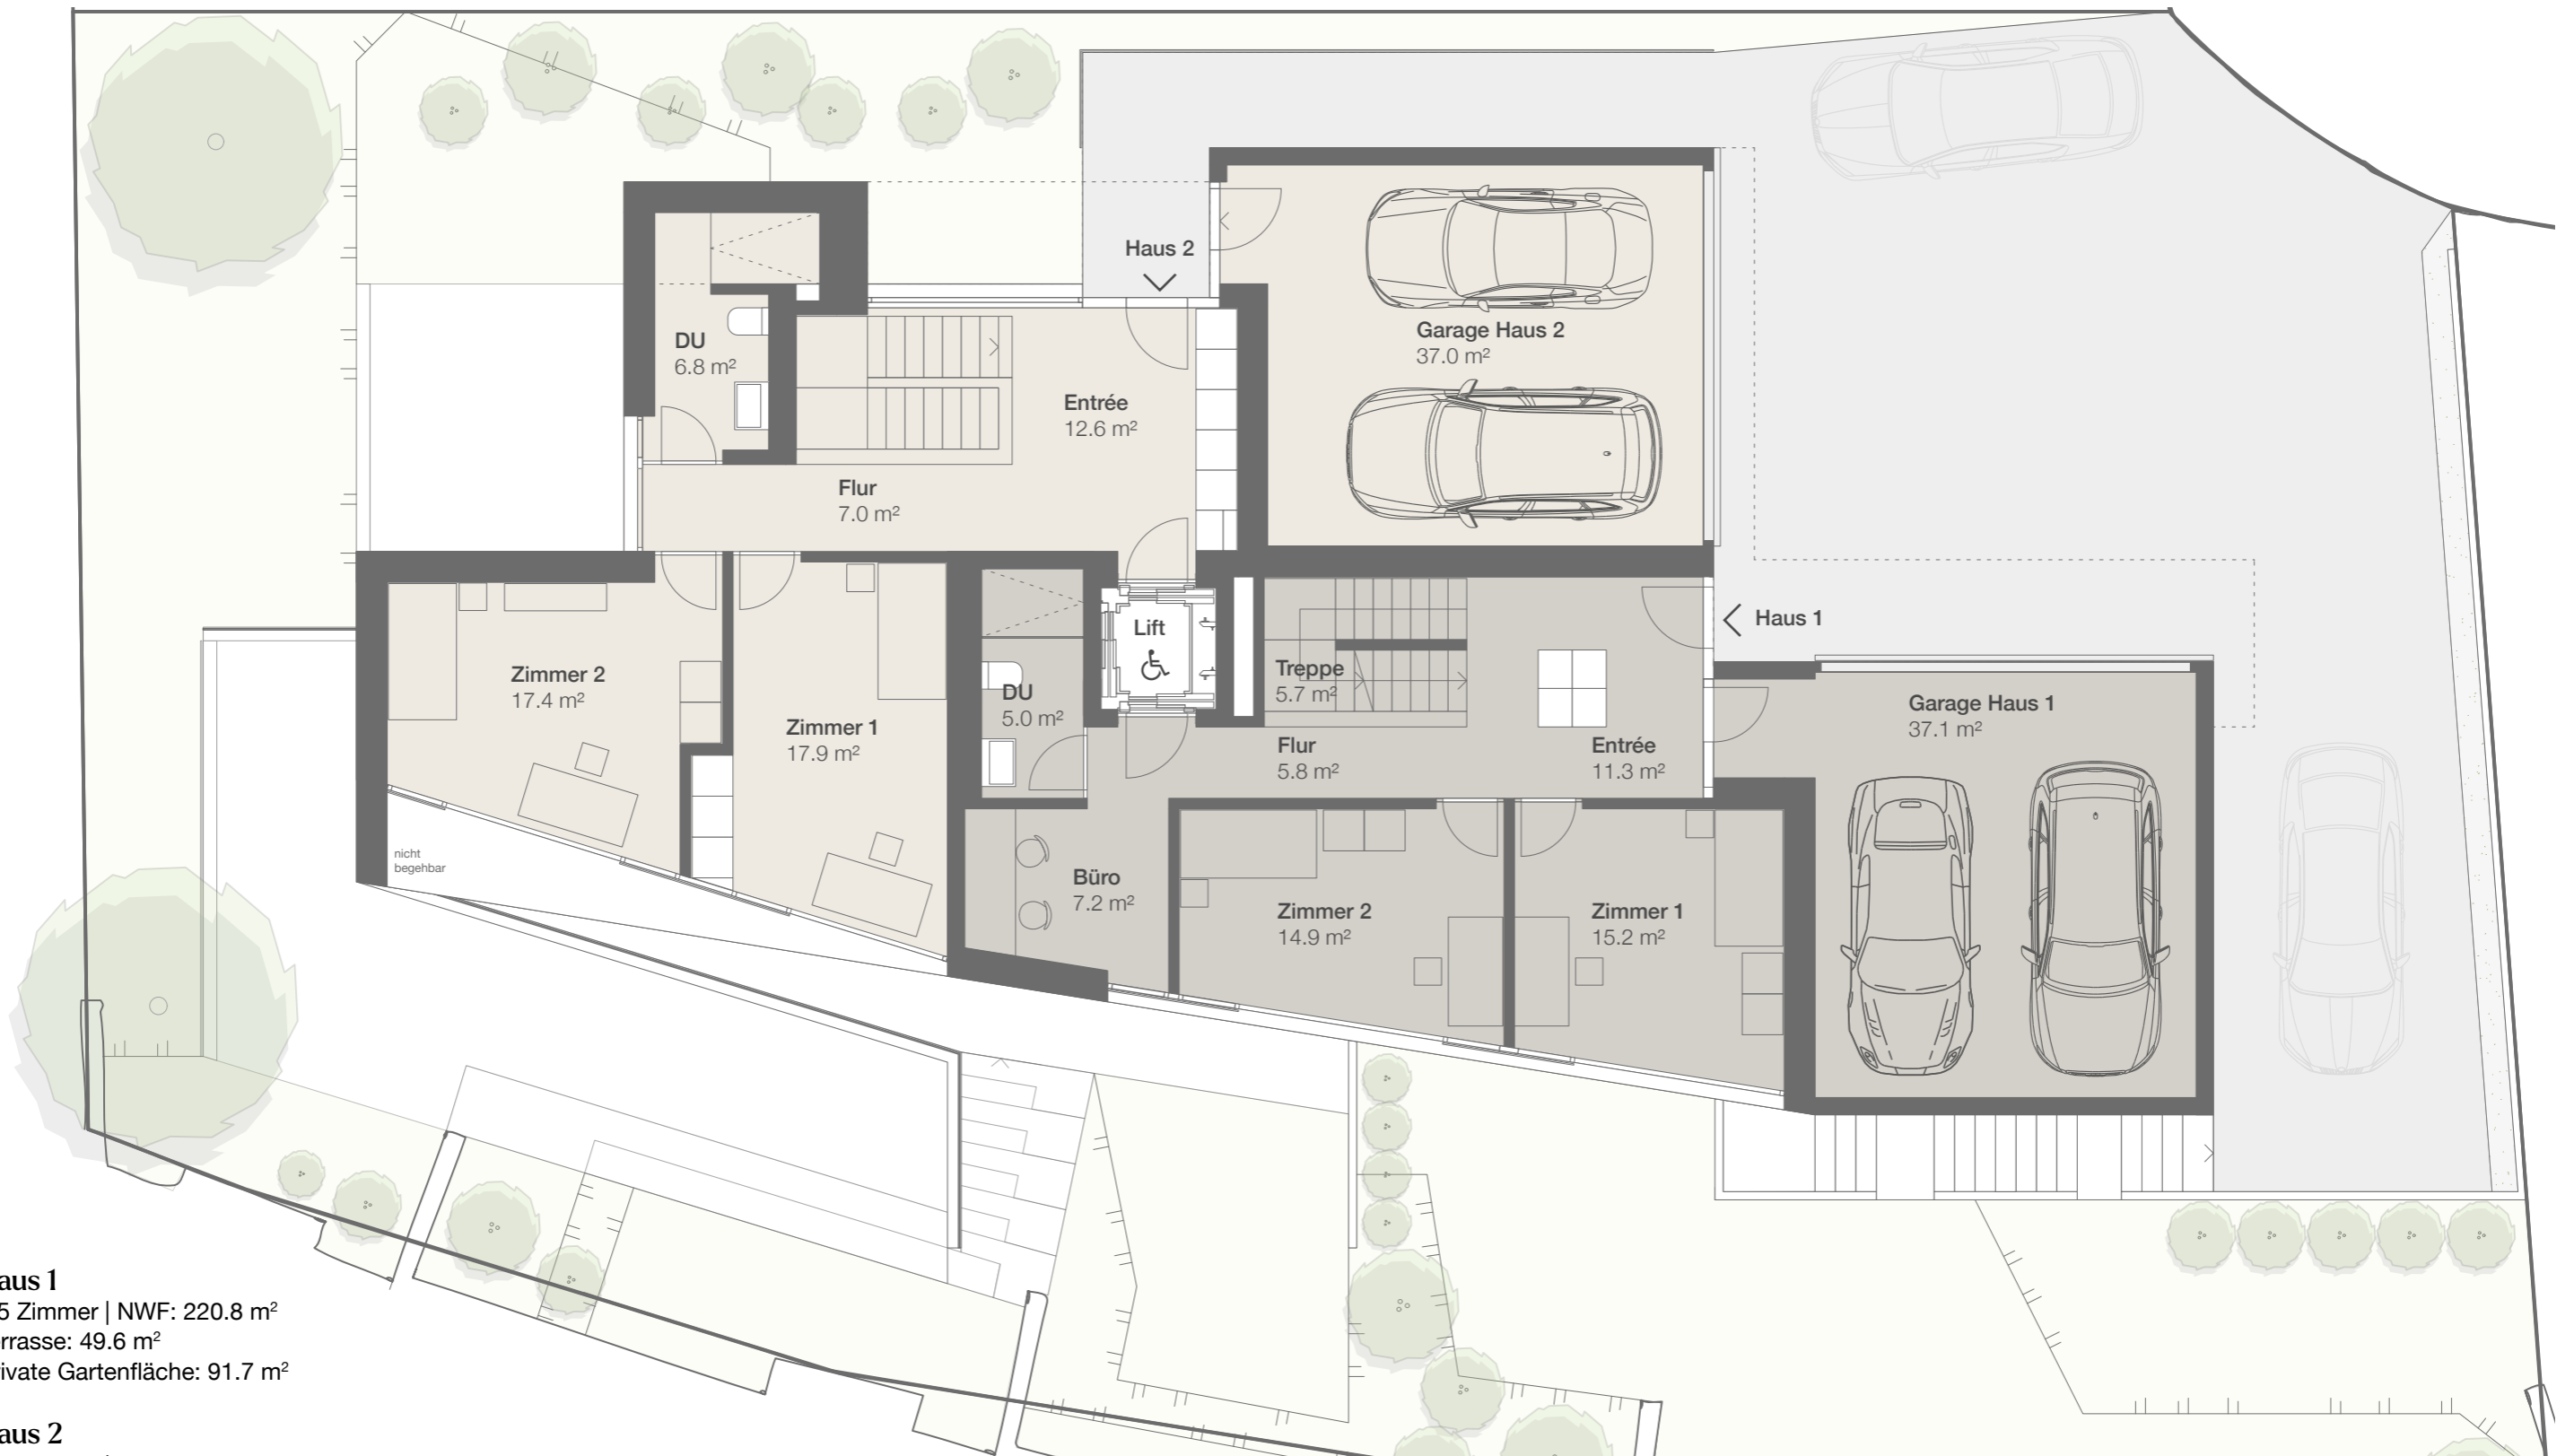

Ebene 1

Haus 2
6.5 Zimmer | NWF: 259.4 m²
Terrasse: 49.1 m² | Sitzplatz: 47.2 m²
Private Gartenfläche: 131.8 m²

Massstab 1:100 0 1 m

Ebene 2

Haus 1
 5.5 Zimmer | NWF: 220.8 m²
 Terrasse: 49.6 m²
 Private Gartenfläche: 91.7 m²

Haus 2
 6.5 Zimmer | NWF: 259.4 m²
 Terrasse: 49.1 m² | Sitzplatz: 47.2 m²
 Private Gartenfläche: 131.8 m²

Massstab 1:100

Ebene 3

Haus 1
5.5 Zimmer | NWF: 220.8 m²
Terrasse: 49.6 m²
Private Gartenfläche: 91.7 m²

Haus 2
6.5 Zimmer | NWF: 259.4 m²
Terrasse: 49.1 m² | Sitzplatz: 47.2 m²
Private Gartenfläche: 131.8 m²

Masstab 1:100